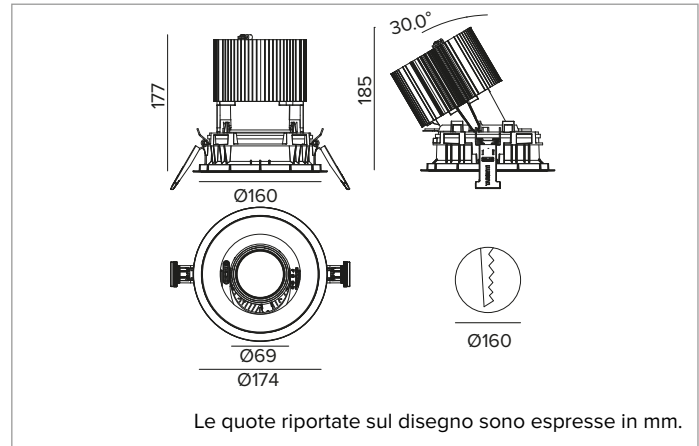

1T8648EL | CCTEVO ARCHITECTURAL 160

Proiettore da incasso orientabile a LED in versione trim

		2700K	H(m)	D(m)	E _{max} (lx)	
		Ra90		47°		
		Fixture Power	74W	1	0.87	9000
		Source Flux	7078lm	2	1.74	2250
		Fixture Flux	5310lm	3	2.61	1000
		Efficacy	72lm/W	4	3.47	562
TS1282	I _{max} =1272cd/klm	I _{max}	9002cd	5	4.34	360

CCT nominale: 2700K

Durata utile (L80/B10): >50000h tq +25°C

CARATTERISTICHE ILLUMINOTECNICHE

MWFL - ottica di precisione con anello cut off in silicone nero. Versione con riflettore a sfaccettature convesse in alluminio anodizzato speculare e filtro olografico diffondente. UGR<22 (EN 12464-1).

Corpo e dissipatore in pressofusione di alluminio verniciato di colore nero. Cover di colore nero. Orientabilità del corpo ottico fino a 30° sul piano verticale, con blocco meccanico del puntamento e scala graduata, e orientabilità di 358° sul piano orizzontale. Versione trim con anello integrato nero.